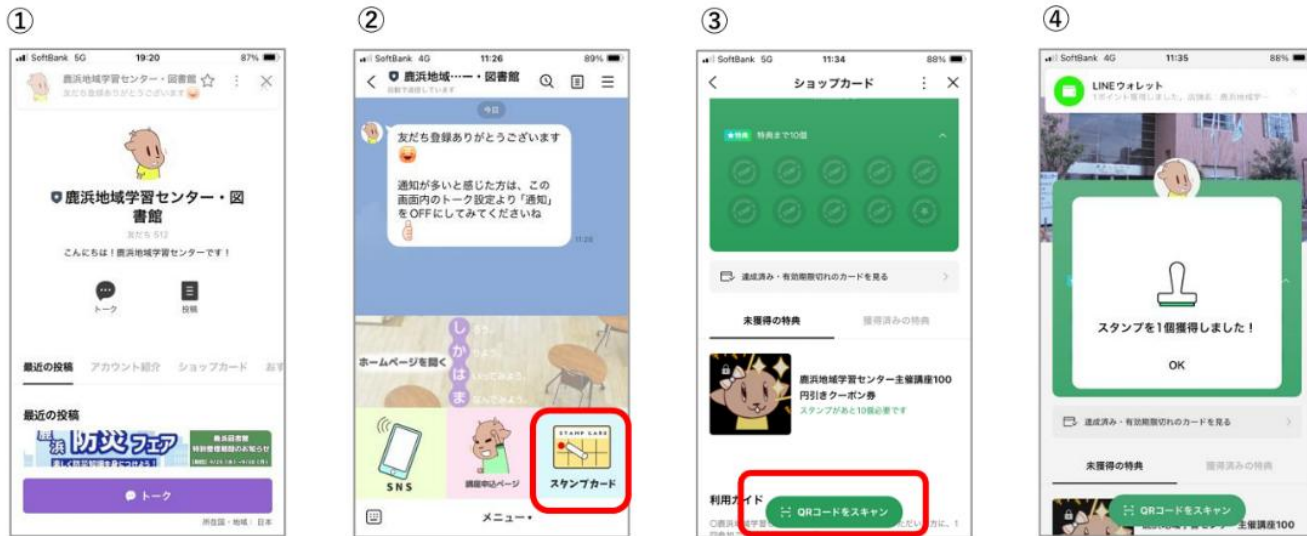

鹿浜センター公式 LINE にお友だち登録していただくと、講座スタンプカードを取得できます。対象講座にご参加ごとに、1スタンプを進呈。全部で10個のスタンプを集めた方には、鹿浜センター開催講座限定受講料100円引きクーポン券をプレゼントします。これをきっかけにぜひ鹿浜センター公式 LINE にお友だち登録、また講座へご参加ください。

▲鹿浜センター公式 LINE トーク画面のリッチメニュー

スタンプ進呈対象講座

- ① 日曜はハワイアンリトミック A・B
- ② しなやかな身体をつくるペルビックストレッチ
- ③ 鹿浜スポーツクラブ
- ④ 心も身体もすっきり太極拳
- ⑤ 田辺薬局株式会社連携料理講座 など

100円引きクーポン券対象講座

- ① 日曜はハワイアンリトミック A・B
- ② しなやかな身体をつくるペルビックストレッチ
- ③ 鹿浜スポーツクラブ
- ④ 心も身体もすっきり太極拳

●LINE でスタンプカードのスタンプ獲得方法